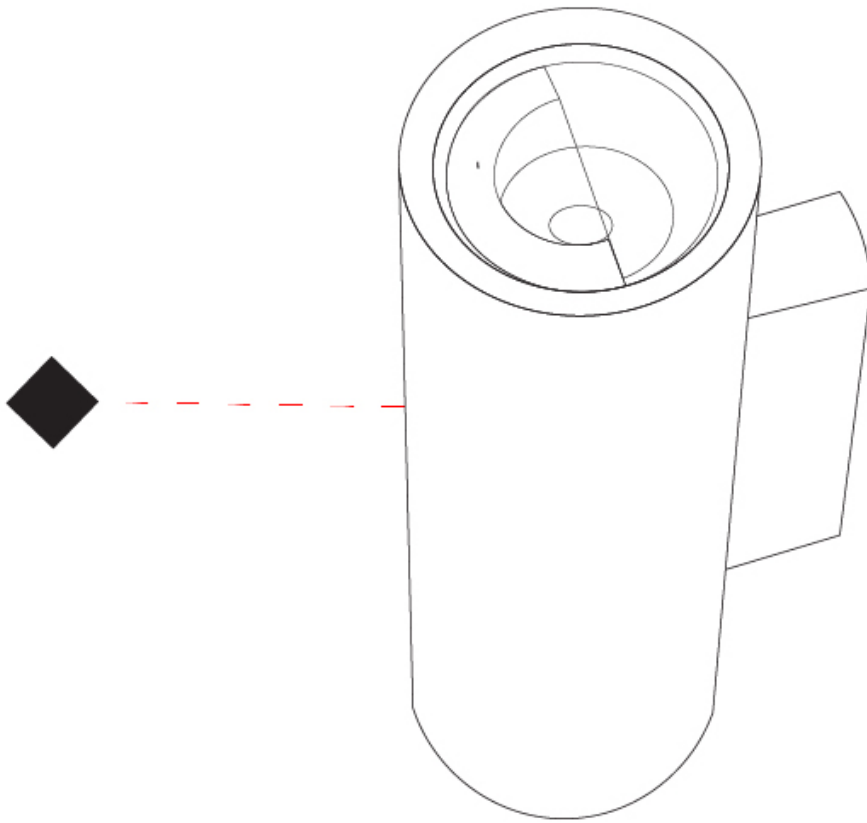

DATE

E

TRACER COLOR FINISH CHART

PROJECT _____

TYPE _____

SPECIFIER _____

QUANTITY _____

DATE _____